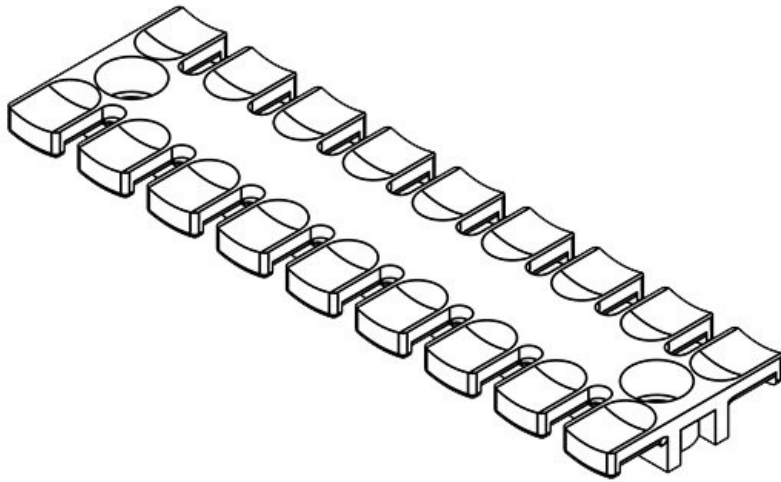

ZL 140

Art.nr.	32234	Hoogte	10 mm
EAN	4251269300	Aantal tanden	9
	899	Aantal	2
Aantal	10	schroefgaten	
Voor aantal	9	Diameter van	9 mm
kabels		schroefgaten	
Lengte L1	139,5 mm		
Lengte L2	121 mm		
Breedte	40 mm		

ZL 180