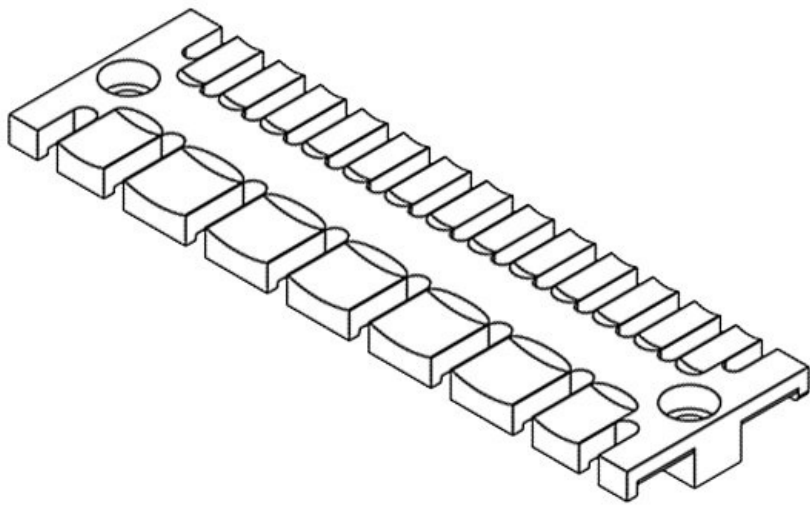

**ZL 180 MS M5**

Art.nr.	<b>32367</b>	Hoogte	<b>11 mm</b>
EAN	<b>4251269301</b>	Montage hoogte	<b>11 mm</b>
Aantal	<b>10</b>	Aantal tanden	<b>12</b>
Voor aantal kabels	<b>12</b>	Aantal schroefgaten	<b>3</b>
Lengte L1	<b>180 mm</b>	Diameter van schroefgaten	<b>5,2 mm</b>
Lengte L2	<b>157 mm</b>		
Breedte	<b>42 mm</b>		

ZL 03

Art.nr.	<b>32112</b>	Hoogte	<b>9,3 mm</b>
EAN	<b>4251269300</b>	Aantal tanden	<b>4</b>
	<b>806</b>	Aantal tanden	<b>7</b>
Aantal	<b>10</b>	smal	
Voor aantal	<b>7</b>	Diameter van	<b>5,5 mm</b>
kabels		schroefgaten	
Lengte L1	<b>63,4 mm</b>		
Lengte L2	<b>42 mm</b>		
Breedte	<b>35 mm</b>		

ZL 04

Art.nr.	<b>32114</b>	Hoogte	<b>9,3 mm</b>
EAN	<b>4251269300</b>	Aantal tanden	<b>6</b>
	<b>813</b>	Aantal tanden	<b>11</b>
Aantal	<b>10</b>	smal	
Voor aantal	<b>11</b>	Diameter van	<b>5,5 mm</b>
kabels		schroefgaten	
Lengte L1	<b>95 mm</b>		
Lengte L2	<b>74,5 mm</b>		
Breedte	<b>35 mm</b>		