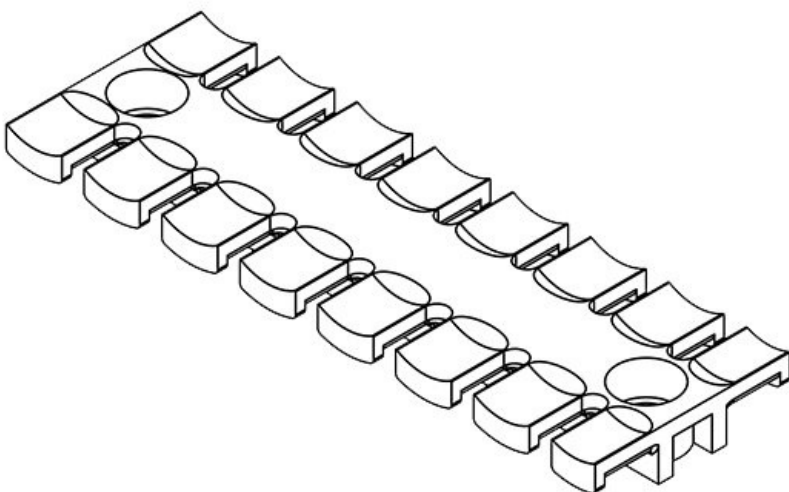

ZL 121 MS M5

Art.nr.	32365	Hoogte	10,2 mm
EAN	4251269301	Montage hoogte	10,2 mm
Aantal	10	Aantal tanden	8
Voor aantal kabels	8	Aantal schroefgaten	2
Lengte L1	121 mm	Diameter van schroefgaten	5,2 mm
Lengte L2	102,5 mm		
Breedte	40 mm