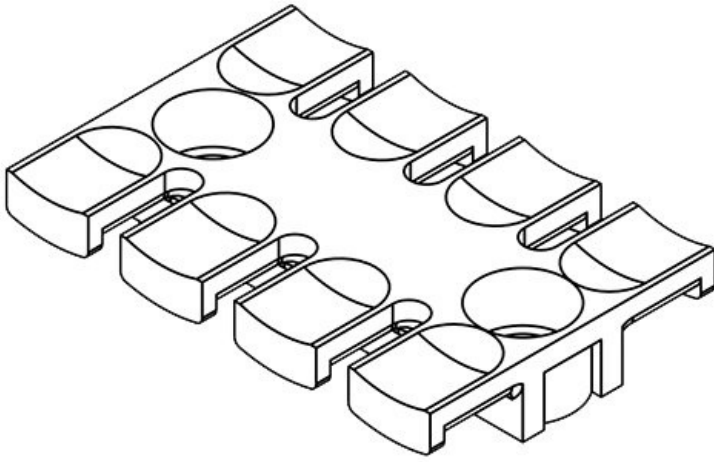

ZL 60 AB M5

Art.nr.	32281	Hoogte	10,2 mm
EAN	4251269301	Montage hoogte	10,2 mm
Aantal	10	Aantal tanden	4
Voor aantal kabels	4	Aantal schroefgaten	2
Lengte L1	59,5 mm	Diameter van schroefgaten	5,2 mm
Lengte L2	43,5 mm		
Breedte	40 mm