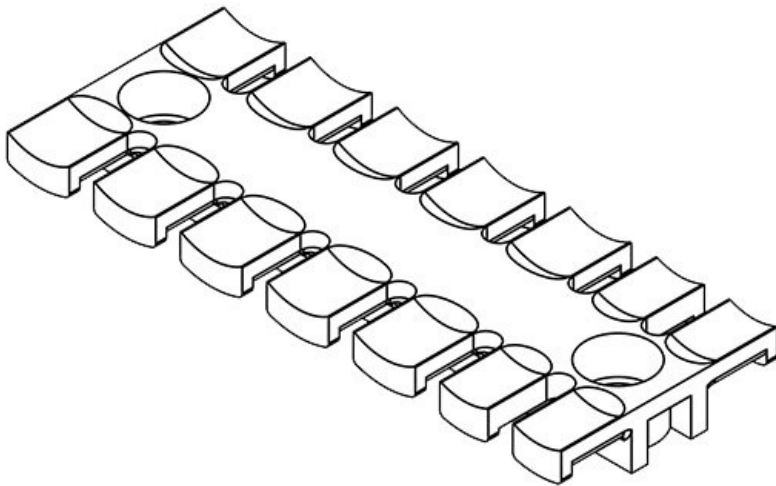

ZL 103 MS M5

Art.nr.	32364	Hoogte	10,2 mm
EAN	4251269301	Montage hoogte	10,2 mm
Aantal	10	Aantal tanden	7
Voor aantal kabels	7	Aantal schroefgaten	2
Lengte L1	102,5 mm	Diameter van schroefgaten	5,2 mm
Lengte L2	84 mm		
Breedte	40 mm