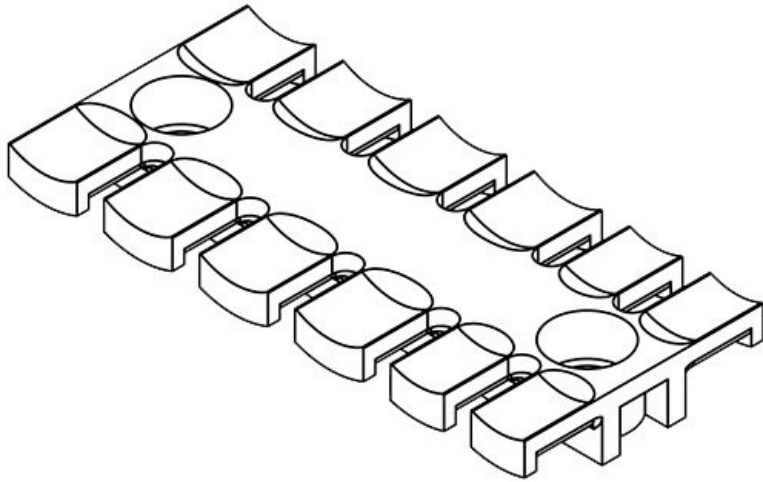

ZL 87 AB M5

Art.nr.	32283	Hoogte	10,2 mm
EAN	4251269301	Montage hoogte	10,2 mm
Aantal	10	Aantal tanden	6
Voor aantal kabels	6	Aantal schroefgaten	2
Lengte L1	86,5 mm	Diameter van schroefgaten	5,2 mm
Lengte L2	68 mm		
Breedte	40 mm