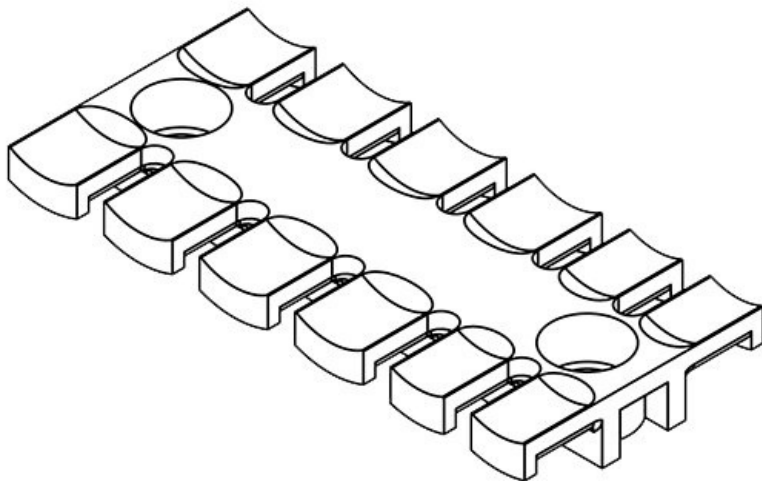

Art.nr.	32228	Hoogte	10 mm
EAN	4251269300	Aantal tanden	6
	868	Aantal	2
Aantal	10	schroefgaten	
Voor aantal	6	Diameter van	9 mm
kabels		schroefgaten	
Lengte L1	86,5 mm		
Lengte L2	68 mm		
Breedte	40 mm