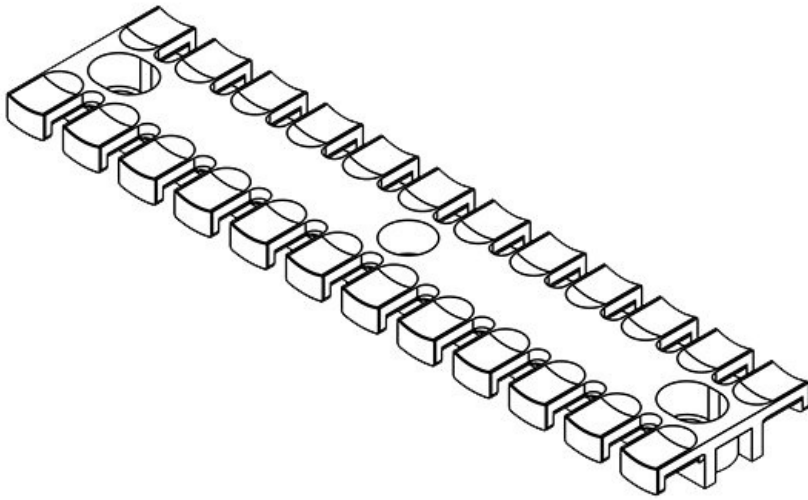

**ZL 140 AB M5**

Art.nr.	<b>32286</b>	Hoogte	<b>10,2 mm</b>
EAN	<b>4251269301</b>	Montage hoogte	<b>10,2 mm</b>
Aantal	<b>10</b>	Aantal tanden	<b>9</b>
Voor aantal kabels	<b>9</b>	Aantal schroefgaten	<b>2</b>
Lengte L1	<b>139,5 mm</b>	Diameter van schroefgaten	<b>5,2 mm</b>
Lengte L2	<b>121 mm</b>		
Breedte	<b>40 mm</b>		

**ZL 140 AB M6**

Art.nr.	<b>32296</b>	Hoogte	<b>10,2 mm</b>
EAN	<b>4251269301</b>	Montage	<b>10,2 mm</b>
	<b>223</b>	hoogte	
Aantal	<b>10</b>	Aantal tanden	<b>9</b>
Voor aantal	<b>9</b>	Aantal	<b>2</b>
kabels		schroefgaten	
Lengte L1	<b>139,5 mm</b>	Diameter van	<b>6,2 mm</b>
Lengte L2	<b>121 mm</b>	schroefgaten	
Breedte	<b>40 mm</b>		

**ZL 180 AB M4**

Art.nr.	<b>32276</b>	Hoogte	<b>11 mm</b>
EAN	<b>4251269301</b>	Montage	<b>11 mm</b>
	<b>063</b>	hoogte	
Aantal	<b>10</b>	Aantal tanden	<b>12</b>
Voor aantal	<b>12</b>	Aantal	<b>3</b>
kabels		schroefgaten	
Lengte L1	<b>180 mm</b>	Diameter van	<b>4,1 mm</b>
Lengte L2	<b>157 mm</b>	schroefgaten	
Breedte	<b>42 mm</b>		

**ZL 180 AB M5**

Art.nr.	<b>32287</b>	Hoogte	<b>11 mm</b>
EAN	<b>4251269301</b>	Montage hoogte	<b>11 mm</b>
Aantal	<b>10</b>	Aantal tanden	<b>12</b>
Voor aantal kabels	<b>12</b>	Aantal schroefgaten	<b>3</b>
Lengte L1	<b>180 mm</b>	Diameter van schroefgaten	<b>5,2 mm</b>
Lengte L2	<b>157 mm</b>		
Breedte	<b>42 mm</b>		