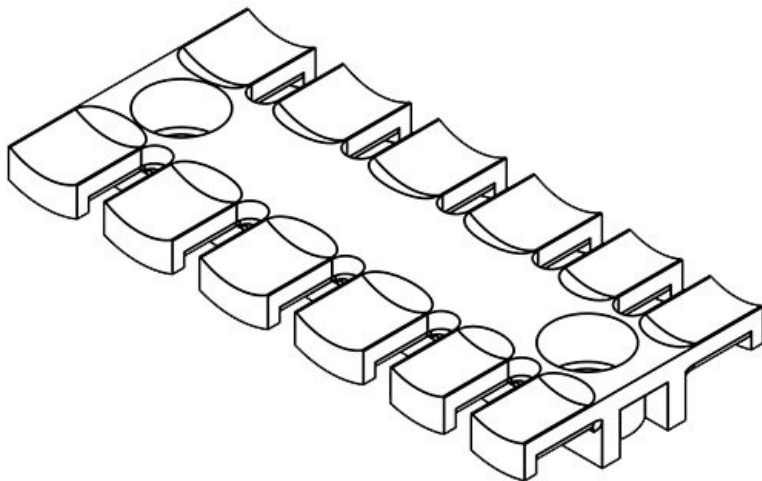

ZL 87 MS M5

Art.nr.	32363	Hoogte	10,2 mm
EAN	4251269301	Montage	10,2 mm
	353	hoogte	
Aantal	10	Aantal tanden	6
Voor aantal	6	Aantal	2
kabels		schroefgaten	
Lengte L1	86,5 mm	Diameter van	5,2 mm
Lengte L2	68 mm	schroefgaten	
Breedte	40 mm