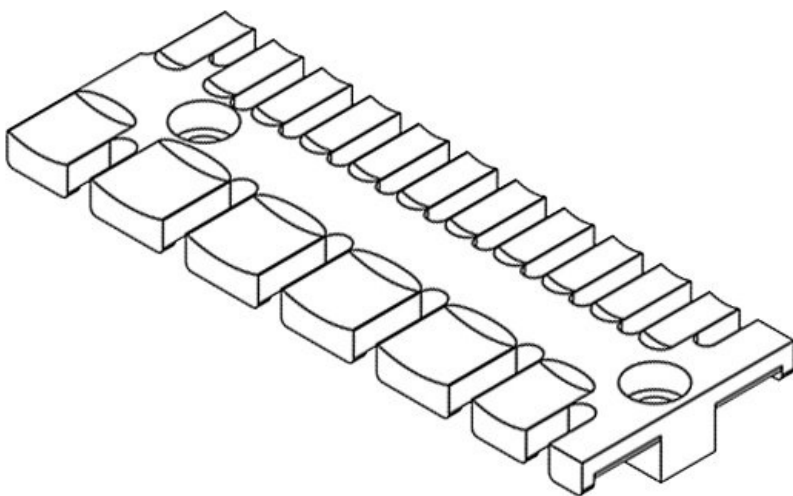

**ZL 180 MS M5**

Art.nr.	<b>32367</b>	Hoogte	<b>11 mm</b>
EAN	<b>4251269301</b>	Montage hoogte	<b>11 mm</b>
Aantal	<b>10</b>	Aantal tanden	<b>12</b>
Voor aantal kabels	<b>12</b>	Aantal schroefgaten	<b>3</b>
Lengte L1	<b>180 mm</b>	Diameter van schroefgaten	<b>5,2 mm</b>
Lengte L2	<b>157 mm</b>		
Breedte	<b>42 mm</b>		

ZL 03

Art.nr.	<b>32112</b>	Hoogte	<b>9,3 mm</b>
EAN	<b>4251269300</b>	Aantal tanden	<b>4</b>
	<b>806</b>	Aantal tanden	<b>7</b>
Aantal	<b>10</b>	smal	
Voor aantal	<b>7</b>	Diameter van	<b>5,5 mm</b>
kabels		schroefgaten	
Lengte L1	<b>63,4 mm</b>		
Lengte L2	<b>42 mm</b>		
Breedte	<b>35 mm</b>		

ZL 04

Art.nr.	<b>32114</b>	Hoogte	<b>9,3 mm</b>
EAN	<b>4251269300</b>	Aantal tanden	<b>6</b>
	<b>813</b>	Aantal tanden	<b>11</b>
Aantal	<b>10</b>	smal	
Voor aantal	<b>11</b>	Diameter van	<b>5,5 mm</b>
kabels		schroefgaten	
Lengte L1	<b>95 mm</b>		
Lengte L2	<b>74,5 mm</b>		
Breedte	<b>35 mm</b>		