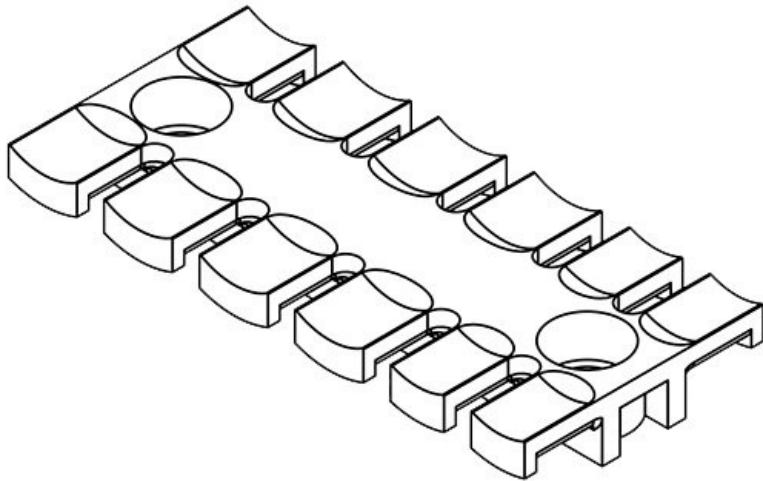

ZL 87 AB M6

Art.nr.	32293	Hoogte	10,2 mm
EAN	4251269301	Montage hoogte	10,2 mm
Aantal	10	Aantal tanden	6
Voor aantal kabels	6	Aantal schroefgaten	2
Lengte L1	86,5 mm	Diameter van schroefgaten	6,2 mm
Lengte L2	68 mm		
Breedte	40 mm