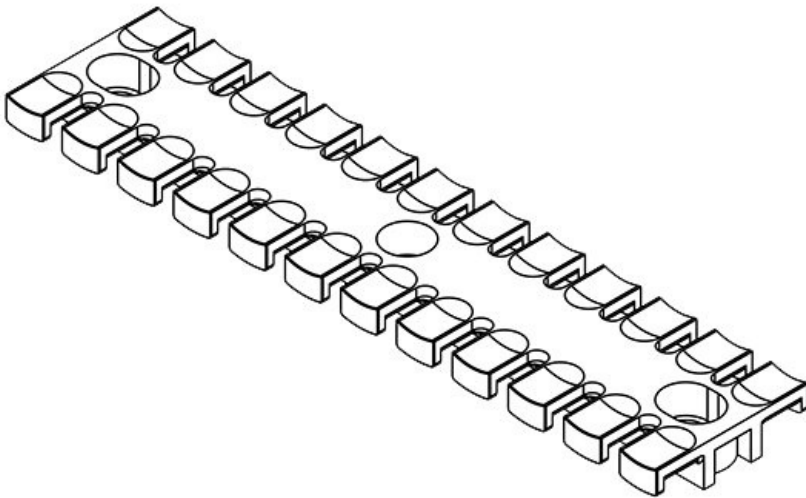

**ZL 87 MS M5**

Art.nr.	<b>32363</b>	Hoogte	<b>10,2 mm</b>
EAN	<b>4251269301</b>	Montage	<b>10,2 mm</b>
	<b>353</b>	hoogte	
Aantal	<b>10</b>	Aantal tanden	<b>6</b>
Voor aantal	<b>6</b>	Aantal	<b>2</b>
kabels		schroefgaten	
Lengte L1	<b>86,5 mm</b>	Diameter van	<b>5,2 mm</b>
Lengte L2	<b>68 mm</b>	schroefgaten	
Breedte	<b>40 mm</b>		

**ZL 103 MS M5**

Art.nr.	<b>32364</b>	Hoogte	<b>10,2 mm</b>
EAN	<b>4251269301</b>	Montage hoogte	<b>10,2 mm</b>
Aantal	<b>10</b>	Aantal tanden	<b>7</b>
Voor aantal kabels	<b>7</b>	Aantal schroefgaten	<b>2</b>
Lengte L1	<b>102,5 mm</b>	Diameter van schroefgaten	<b>5,2 mm</b>
Lengte L2	<b>84 mm</b>		
Breedte	<b>40 mm</b>		

**ZL 121 MS M5**

Art.nr.	<b>32365</b>	Hoogte	<b>10,2 mm</b>
EAN	<b>4251269301</b>	Montage hoogte	<b>10,2 mm</b>
Aantal	<b>10</b>	Aantal tanden	<b>8</b>
Voor aantal kabels	<b>8</b>	Aantal schroefgaten	<b>2</b>
Lengte L1	<b>121 mm</b>	Diameter van schroefgaten	<b>5,2 mm</b>
Lengte L2	<b>102,5 mm</b>		
Breedte	<b>40 mm</b>		

**ZL 180 MS M5**

Art.nr.	<b>32367</b>	Hoogte	<b>11 mm</b>
EAN	<b>4251269301</b>	Montage hoogte	<b>11 mm</b>
Aantal	<b>10</b>	Aantal tanden	<b>12</b>
Voor aantal kabels	<b>12</b>	Aantal schroefgaten	<b>3</b>
Lengte L1	<b>180 mm</b>	Diameter van schroefgaten	<b>5,2 mm</b>
Lengte L2	<b>157 mm</b>		
Breedte	<b>42 mm</b>		