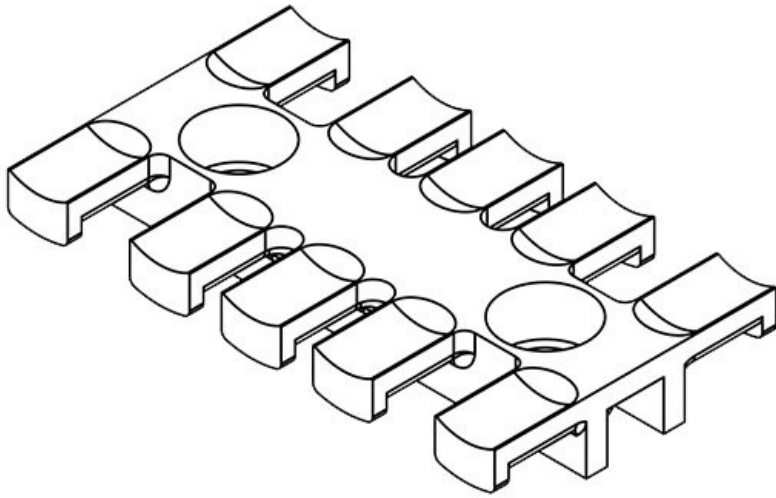

ZL 70 MS M5

Art.nr.	32362	Hoogte	10,2 mm
EAN	4251269301	Montage	10,2 mm
	346	hoogte	
Aantal	10	Aantal tanden	5
Voor aantal	5	Aantal	2
kabels		schroefgaten	
Lengte L1	69 mm	Diameter van	5,2 mm
Lengte L2	43,5 mm	schroefgaten	
Breedte	40 mm