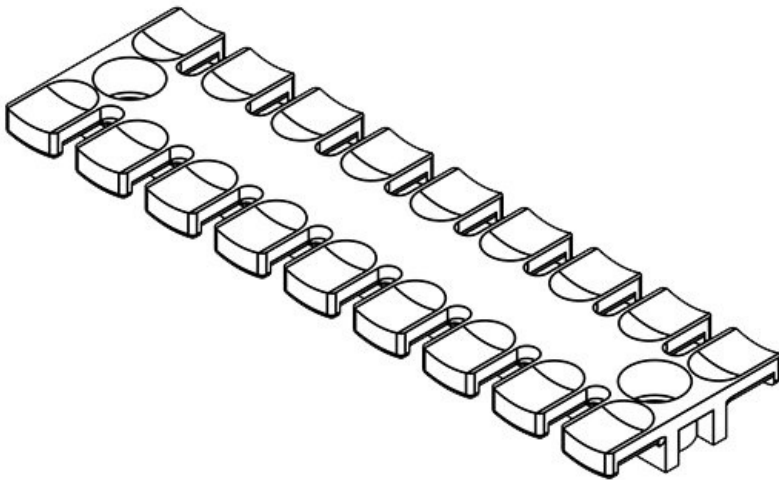

ZL 140 AB M6

Art.nr.	32296	Hoogte	10,2 mm
EAN	4251269301	Montage	10,2 mm
	223	hoogte	
Aantal	10	Aantal tanden	9
Voor aantal	9	Aantal	2
kabels		schroefgaten	
Lengte L1	139,5 mm	Diameter van	6,2 mm
Lengte L2	121 mm	schroefgaten	
Breedte	40 mm