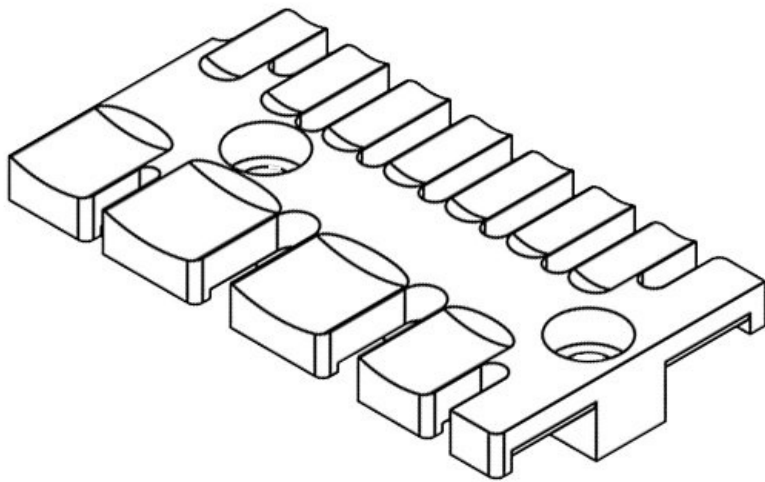

ZL 03

Art.nr.	32112	Hoogte	9,3 mm
EAN	4251269300	Aantal tanden	4
	806	Aantal tanden	7
Aantal	10	smal	
Voor aantal	7	Diameter van	5,5 mm
kabels		schroefgaten	
Lengte L1	63,4 mm		
Lengte L2	42 mm		
Breedte	35 mm