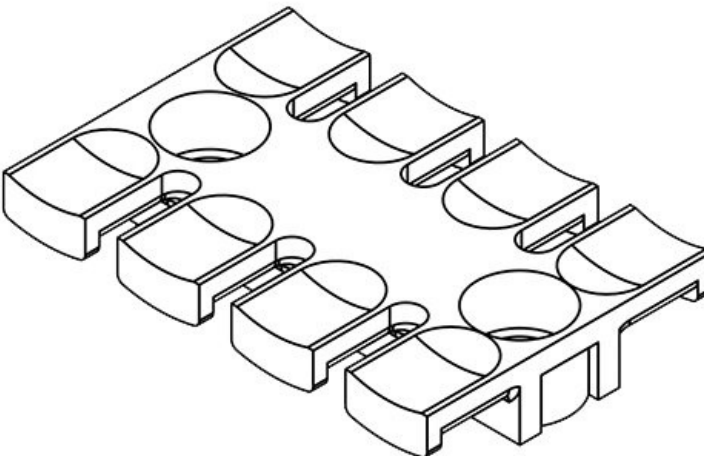

ZL 60 AB M4

Art.nr.	32271	Hoogte	10,2 mm
EAN	4251269301	Montage hoogte	10,2 mm
	018	hoogte	
Aantal	10	Aantal tanden	4
Voor aantal kabels	4	Aantal schroefgaten	2
Lengte L1	59,5 mm	Diameter van schroefgaten	4,1 mm
Lengte L2	43,5 mm		
Breedte	40 mm