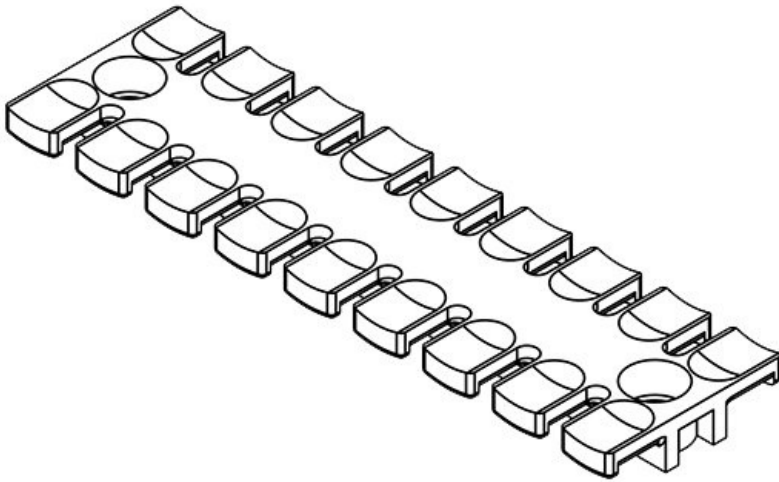

ZL 140 MS M5

Art.nr.	32366	Hoogte	10,2 mm
EAN	4251269301	Montage hoogte	10,2 mm
Aantal	10	Aantal tanden	9
Voor aantal kabels	9	Aantal schroefgaten	2
Lengte L1	139,5 mm	Diameter van schroefgaten	5,2 mm
Lengte L2	121 mm		
Breedte	40 mm