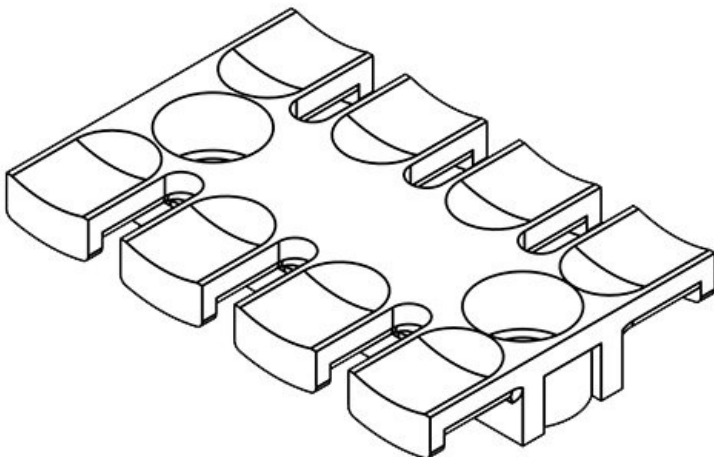

ZL 60 MS M5

Art.nr.	32361	Hoogte	10,2 mm
EAN	4251269301	Montage hoogte	10,2 mm
Aantal	10	Aantal tanden	4
Voor aantal kabels	4	Aantal schroefgaten	2
Lengte L1	59,5 mm	Diameter van schroefgaten	5,2 mm
Lengte L2	43,5 mm		
Breedte	40 mm