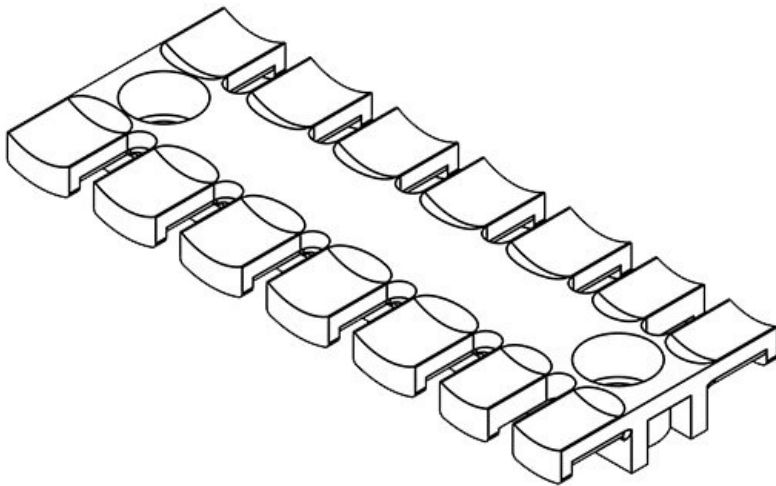

ZL 103

Art.nr.	32230	Hoogte	10 mm
EAN	4251269300	Aantal tanden	7
	875	Aantal	2
Aantal	10	schroefgaten	
Voor aantal	7	Diameter van	9 mm
kabels		schroefgaten	
Lengte L1	102 mm		
Lengte L2	84 mm		
Breedte	40 mm