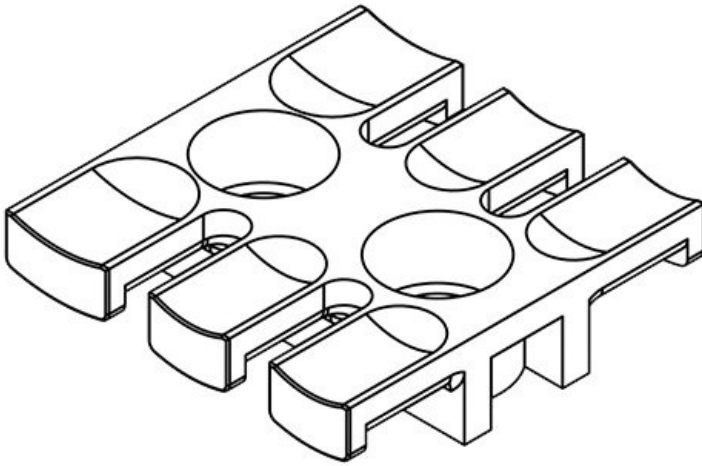

ZL 39 AB M4

Art.nr.	32270	Hoogte	10,2 mm
EAN	4251269301001	Montage hoogte	10,2 mm
Aantal	10	Aantal tanden	3
Voor aantal kabels	3	Aantal schroefgaten	2
Lengte L1	38,5 mm	Diameter van schroefgaten	4,1 mm
Lengte L2	19,5 mm		
Breedte	40 mm