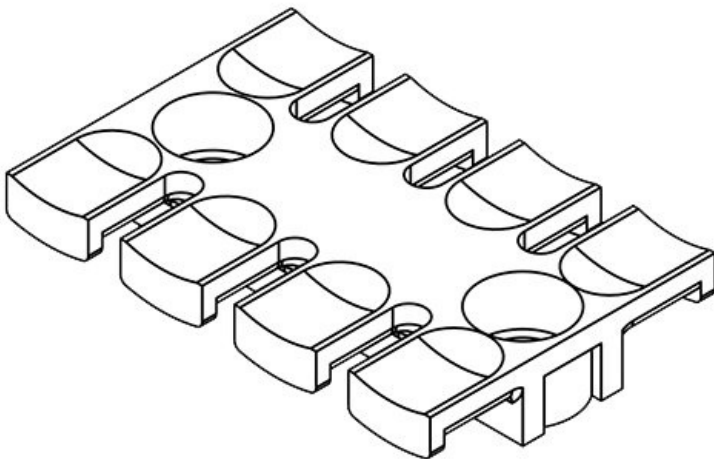

ZL 60 AB M6

Art.nr.	32291	Hoogte	10,2 mm
EAN	4251269301	Montage hoogte	10,2 mm
Aantal	10	hoogte	
Voor aantal kabels	4	Aantal tanden	4
Lengte L1	59,4 mm	Aantal schroefgaten	2
Lengte L2	43,5 mm	Diameter van schroefgaten	6,2 mm
Breedte	40 mm