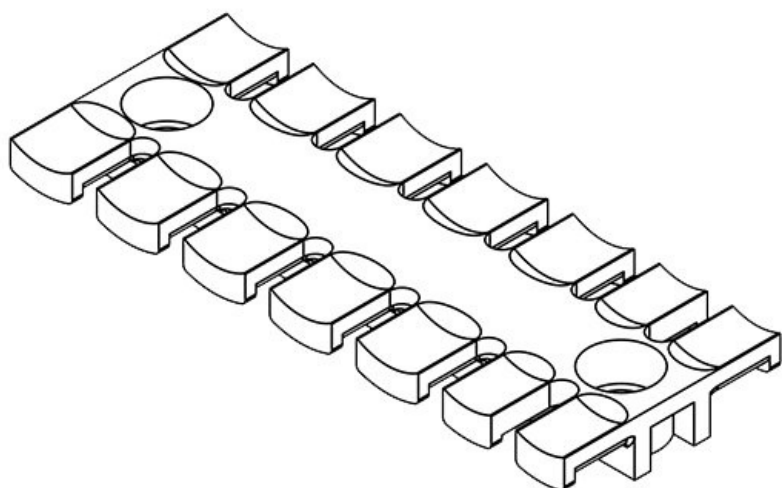

ZL 103 AB M5

Art.nr.	32284	Hoogte	10,2 mm
EAN	4251269301	Montage	10,2 mm
	124	hoogte	
Aantal	10	Aantal tanden	7
Voor aantal	7	Aantal	2
kabels		schroefgaten	
Lengte L1	102,5 mm	Diameter van	5,2 mm
Lengte L2	84 mm	schroefgaten	
Breedte	40 mm