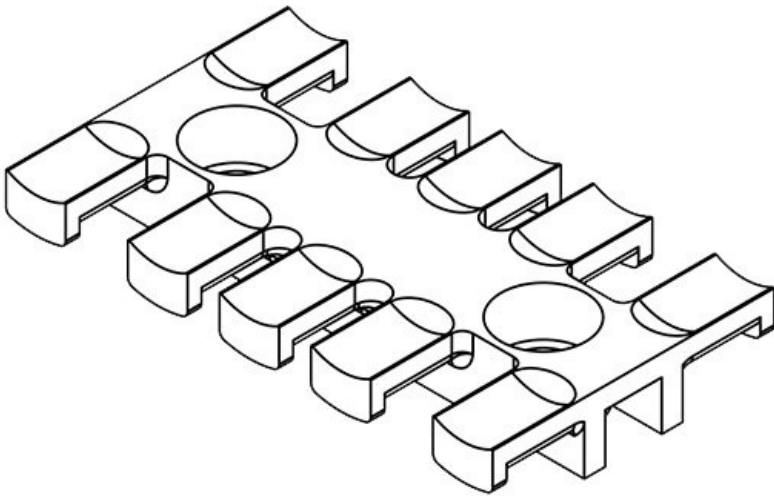

ZL 70 AB M6

Art.nr.	32292	Hoogte	10,2 mm
EAN	4251269301	Montage	10,2 mm
	186	hoogte	
Aantal	10	Aantal tanden	5
Voor aantal	5	Aantal	2
kabels		schroefgaten	
Lengte L1	69,1 mm	Diameter van	6,2 mm
Lengte L2	43,5 mm	schroefgaten	
Breedte	40 mm