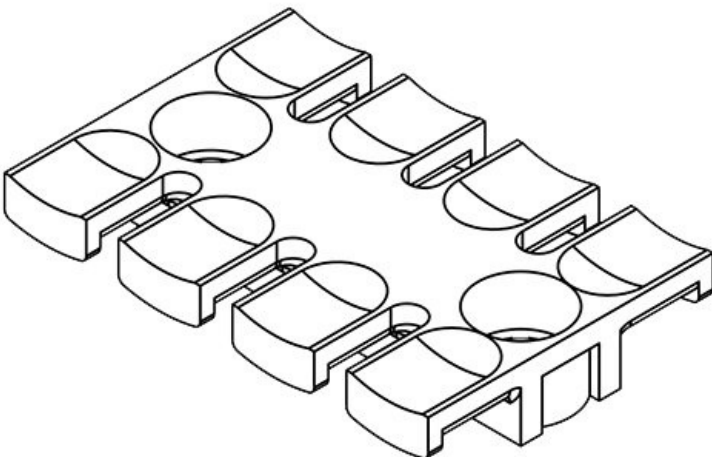

ZL 60

Art.nr.	32224	Hoogte	10 mm
EAN	4251269300	Aantal tanden	4
	844	Aantal	2
Aantal	10	schroefgaten	
Voor aantal	4	Diameter van	9 mm
kabels		schroefgaten	
Lengte L1	59,5 mm		
Lengte L2	43,5 mm		
Breedte	40 mm