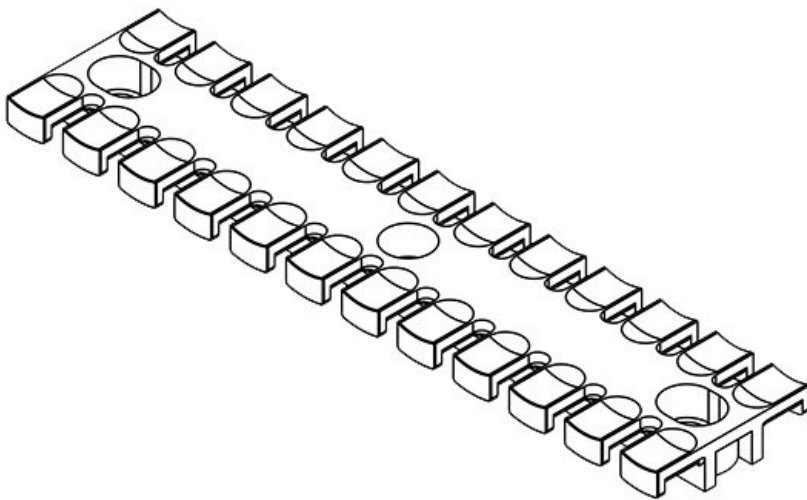

Art.nr.	32236	Hoogte	11 mm
EAN	4251269300	Aantal tanden	12
	905	Aantal	3
Aantal	10	schroefgaten	
Voor aantal	12	Diameter van	9 mm
kabels		schroefgaten	
Lengte L1	180 mm		
Lengte L2	157 mm		
Breedte	42 mm