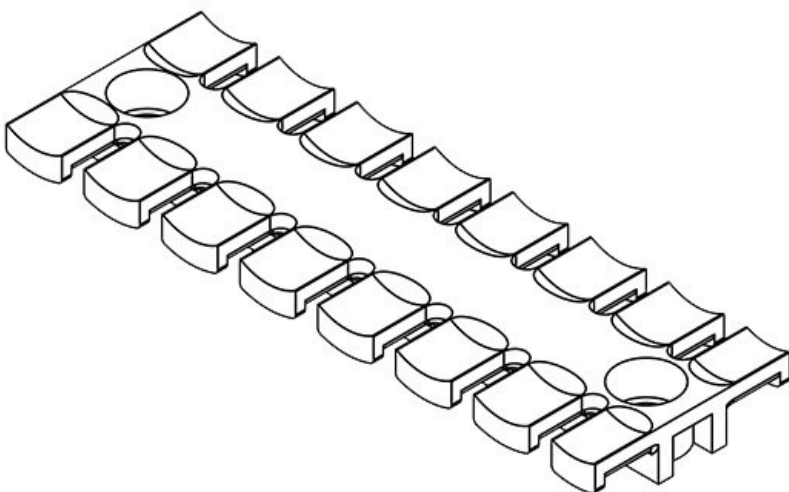

ZL 121

Art.nr.	32232	Hoogte	10 mm
EAN	4251269300	Aantal tanden	8
	882	Aantal	2
Aantal	10	schroefgaten	
Voor aantal	8	Diameter van	9 mm
kabels		schroefgaten	
Lengte L1	121 mm		
Lengte L2	102,5 mm		
Breedte	40 mm