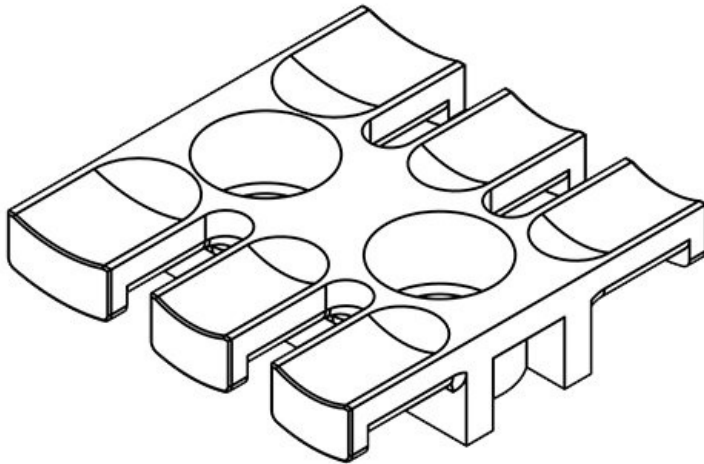

ZL 39 AB M6

Art.nr.	32290	Hoogte	10,2 mm
EAN	4251269301	Montage hoogte	10,2 mm
	162	hoogte	
Aantal	10	Aantal tanden	3
Voor aantal kabels	3	Aantal schroefgaten	2
Lengte L1	38,5 mm	Diameter van schroefgaten	6,2 mm
Lengte L2	19,5 mm		
Breedte	40 mm