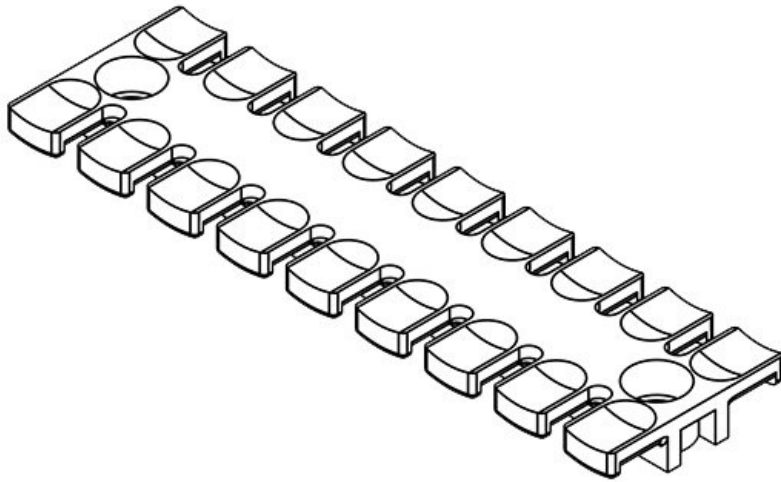

ZL 140 AB M4

Art.nr.	32274	Hoogte	10,2 mm
EAN	4251269301	Montage hoogte	10,2 mm
Aantal	10	Aantal tanden	9
Voor aantal kabels	9	Aantal schroefgaten	2
Lengte L1	139,5 mm	Diameter van schroefgaten	4,1 mm
Lengte L2	121 mm		
Breedte	40 mm