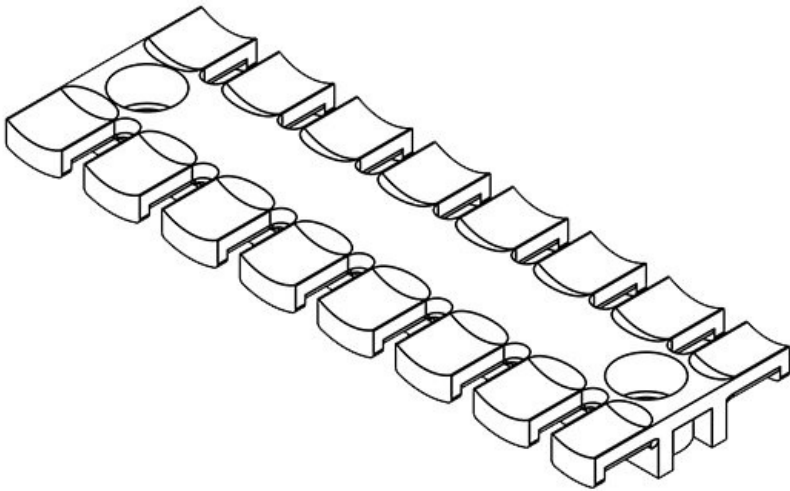

ZL 121 AB M5

Art.nr.	32285	Hoogte	10,2 mm
EAN	4251269301	Montage hoogte	10,2 mm
Aantal	10	Aantal tanden	8
Voor aantal kabels	8	Aantal schroefgaten	2
Lengte L1	121 mm	Diameter van schroefgaten	5,2 mm
Lengte L2	102,5 mm		
Breedte	40 mm