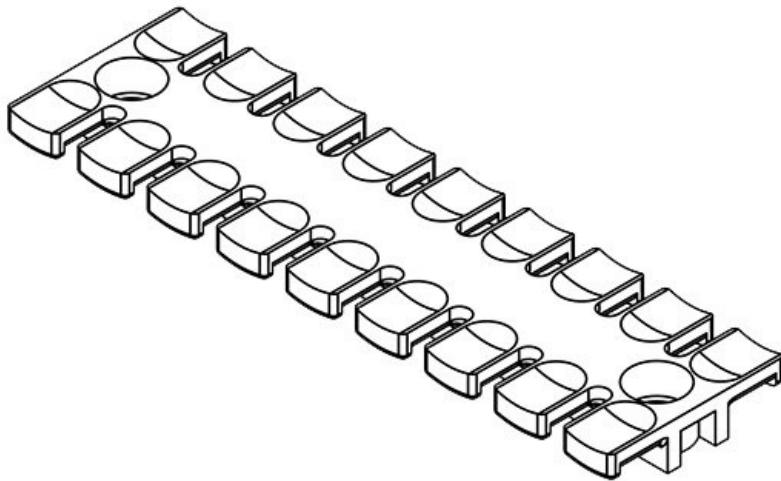

ZL 140 AB M5

Art.nr.	32286	Hoogte	10,2 mm
EAN	4251269301	Montage hoogte	10,2 mm
Aantal	10	Aantal tanden	9
Voor aantal kabels	9	Aantal schroefgaten	2
Lengte L1	139,5 mm	Diameter van schroefgaten	5,2 mm
Lengte L2	121 mm		
Breedte	40 mm