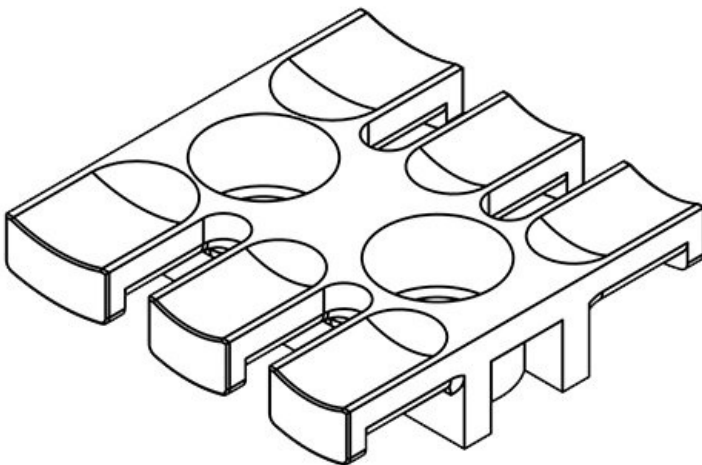

ZL 39 AB M5

Art.nr.	32280	Hoogte	10,2 mm
EAN	4251269301087	Montage hoogte	10,2 mm
Aantal	10	Aantal tanden	3
Voor aantal kabels	3	Aantal schroefgaten	2
Lengte L1	38,5 mm	Diameter van schroefgaten	5,2 mm
Lengte L2	19,5 mm		
Breedte	40 mm