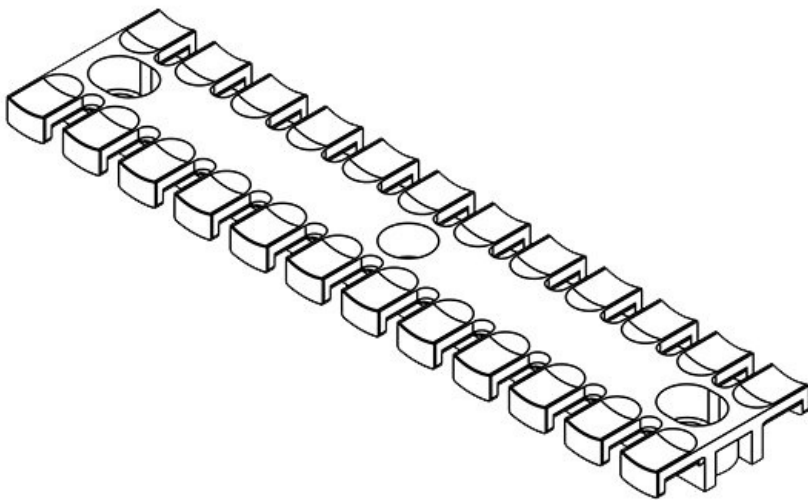

ZL 180 AB M4

Art.nr.	32276	Hoogte	11 mm
EAN	4251269301	Montage	11 mm
	063	hoogte	
Aantal	10	Aantal tanden	12
Voor aantal	12	Aantal	3
kabels		schroefgaten	
Lengte L1	180 mm	Diameter van	4,1 mm
Lengte L2	157 mm	schroefgaten	
Breedte	42 mm