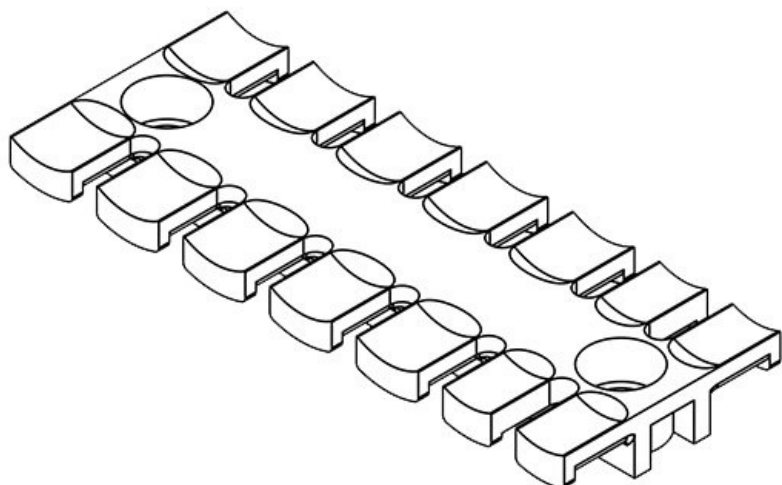

ZL 103 AB M6

Art.nr.	32294	Hoogte	10,2 mm
EAN	4251269301	Montage hoogte	10,2 mm
Aantal	10	Aantal tanden	7
Voor aantal kabels	7	Aantal schroefgaten	2
Lengte L1	102,5 mm	Diameter van schroefgaten	6,2 mm
Lengte L2	84 mm		
Breedte	40 mm