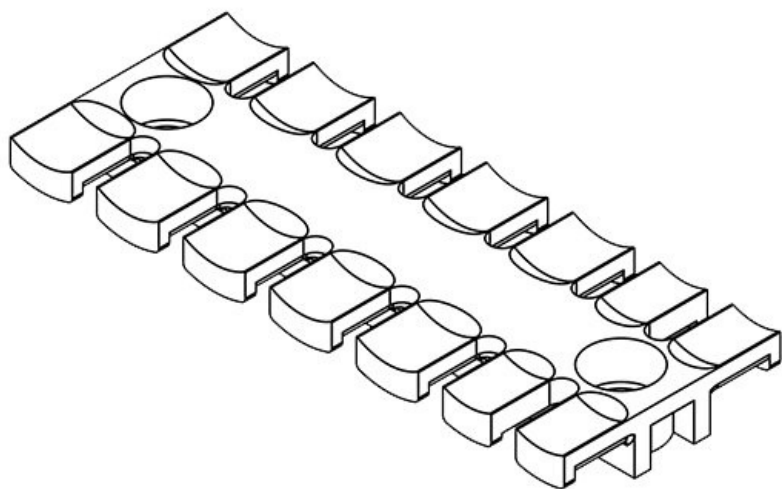

ZL 103 AB M4

Art.nr.	32275	Hoogte	10,2 mm
EAN	4251269301	Montage	10,2 mm
	056	hoogte	
Aantal	10	Aantal tanden	7
Voor aantal	7	Aantal	2
kabels		schroefgaten	
Lengte L1	102,5 mm	Diameter van	4,1 mm
Lengte L2	84 mm	schroefgaten	
Breedte	40 mm