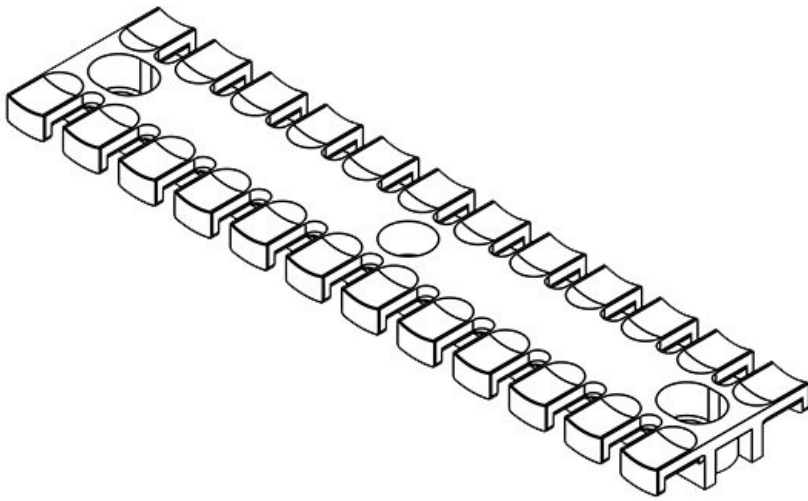

**ZL 140 AB M6**

Art.nr.	<b>32296</b>	Hoogte	<b>10,2 mm</b>
EAN	<b>4251269301</b>	Montage	<b>10,2 mm</b>
	<b>223</b>	hoogte	
Aantal	<b>10</b>	Aantal tanden	<b>9</b>
Voor aantal	<b>9</b>	Aantal	<b>2</b>
kabels		schroefgaten	
Lengte L1	<b>139,5 mm</b>	Diameter van	<b>6,2 mm</b>
Lengte L2	<b>121 mm</b>	schroefgaten	
Breedte	<b>40 mm</b>		

**ZL 180 AB M4**

Art.nr.	<b>32276</b>	Hoogte	<b>11 mm</b>
EAN	<b>4251269301</b>	Montage	<b>11 mm</b>
	<b>063</b>	hoogte	
Aantal	<b>10</b>	Aantal tanden	<b>12</b>
Voor aantal	<b>12</b>	Aantal	<b>3</b>
kabels		schroefgaten	
Lengte L1	<b>180 mm</b>	Diameter van	<b>4,1 mm</b>
Lengte L2	<b>157 mm</b>	schroefgaten	
Breedte	<b>42 mm</b>		

**ZL 180 AB M5**

Art.nr.	<b>32287</b>	Hoogte	<b>11 mm</b>
EAN	<b>4251269301</b>	Montage hoogte	<b>11 mm</b>
Aantal	<b>10</b>	Aantal tanden	<b>12</b>
Voor aantal kabels	<b>12</b>	Aantal schroefgaten	<b>3</b>
Lengte L1	<b>180 mm</b>	Diameter van schroefgaten	<b>5,2 mm</b>
Lengte L2	<b>157 mm</b>		
Breedte	<b>42 mm</b>		

**ZL 180 AB M6**

Art.nr.	<b>32297</b>	Hoogte	<b>11 mm</b>
EAN	<b>4251269301</b>	Montage hoogte	<b>11 mm</b>
Aantal	<b>10</b>	Aantal tanden	<b>12</b>
Voor aantal kabels	<b>12</b>	Aantal schroefgaten	<b>3</b>
Lengte L1	<b>180 mm</b>	Diameter van schroefgaten	<b>6,2 mm</b>
Lengte L2	<b>157 mm</b>		
Breedte	<b>42 mm</b>		