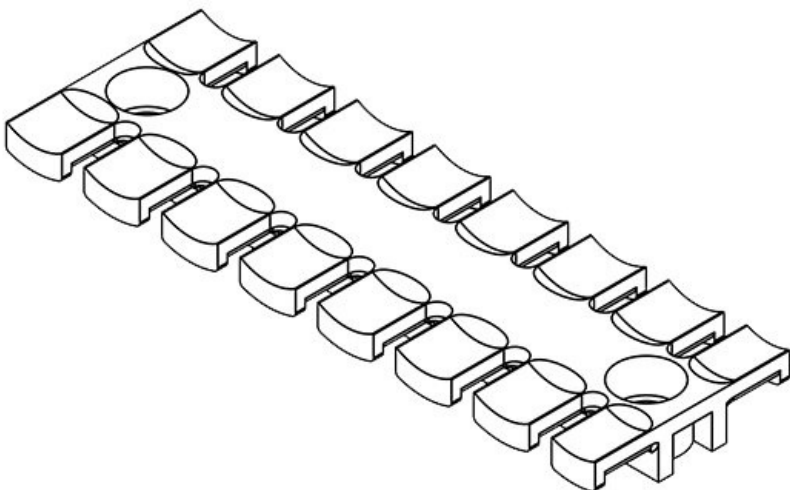

ZL 121 AB M6

Art.nr.	32295	Hoogte	10,2 mm
EAN	4251269301	Montage hoogte	10,2 mm
Aantal	10	hoogte	
Voor aantal kabels	8	Aantal tanden	8
Lengte L1	121 mm	Aantal schroefgaten	2
Lengte L2	102,5 mm	Diameter van schroefgaten	6,2 mm
Breedte	40 mm