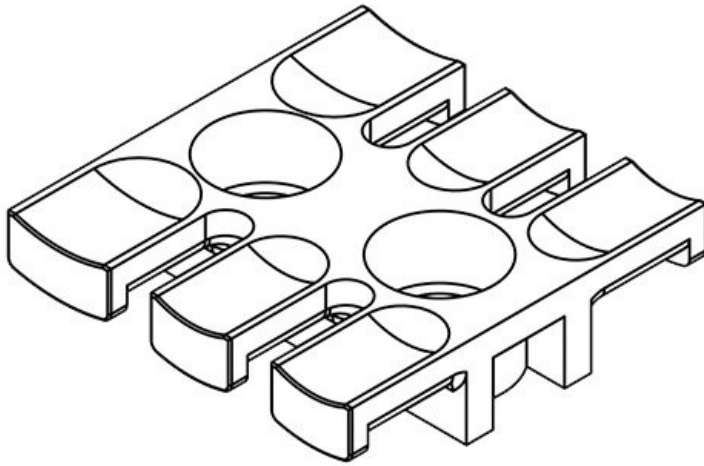

ZL 39 MS M5

Art.nr.	32360	Hoogte	10,2 mm
EAN	4251269301	Montage hoogte	10,2 mm
Aantal	10	Aantal tanden	3
Voor aantal kabels	3	Aantal schroefgaten	2
Lengte L1	38,5 mm	Diameter van schroefgaten	5,2 mm
Lengte L2	19,5 mm		
Breedte	40 mm