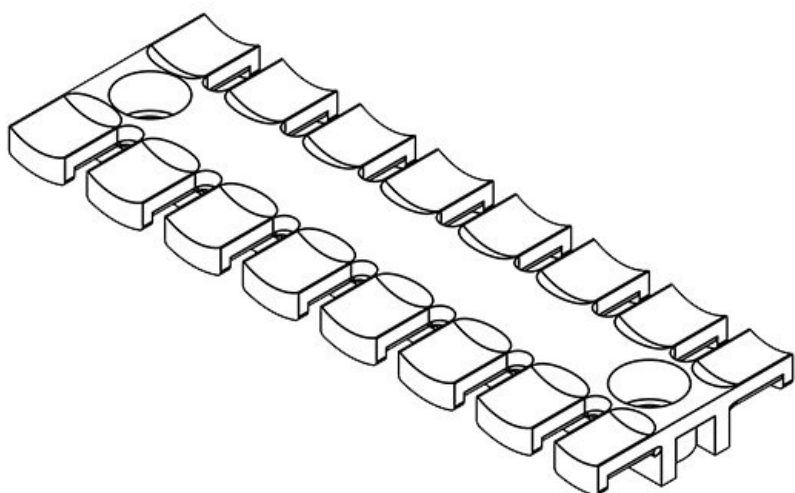

ZL 121 AB M4

Art.nr.	32277	Hoogte	10,2 mm
EAN	4251269301	Montage hoogte	10,2 mm
Aantal	10	Aantal tanden	8
Voor aantal kabels	8	Aantal schroefgaten	2
Lengte L1	121 mm	Diameter van schroefgaten	4,1 mm
Lengte L2	102,5 mm		
Breedte	40 mm